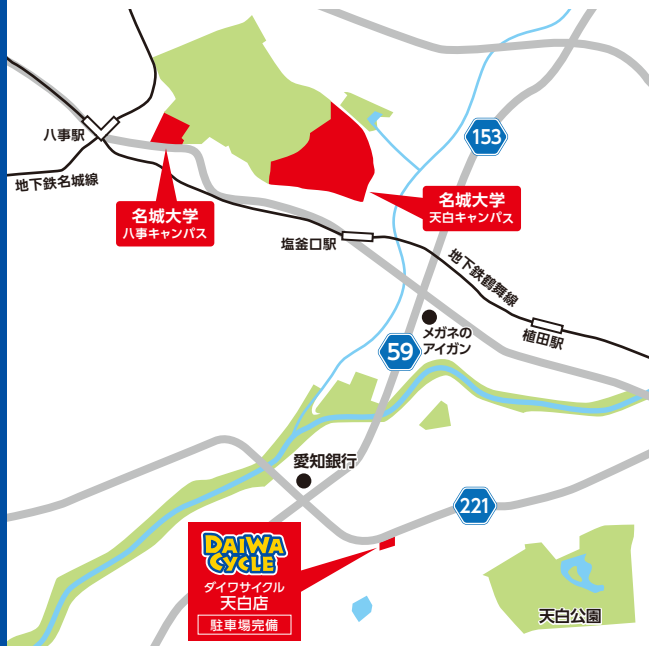

2026年度

MUS 株式会社 名城大学サービス

DAIWA CYCLE

名城大学新入生のみなさまへ

新生活

白転車 応援フェア

全国140店舗以上 自転車 大型専門店 DAIWA CYCLE

選べる!! スポーツバイク・電動アシスト車

充実のラインナップ!

DAIWA CYCLE 購入自転車なら 出張費無料!!

出張修理

名城大学(天白キャンパス)の最寄り店舗はコチラ

天白店

TEL (052) 800-4568
愛知県名古屋市天白区池場5-201

実店舗限定 **ダイワサイクルでお得に使えるクーポン配布中!**

ご来店の際は、このチラシを必ずご持参してください!